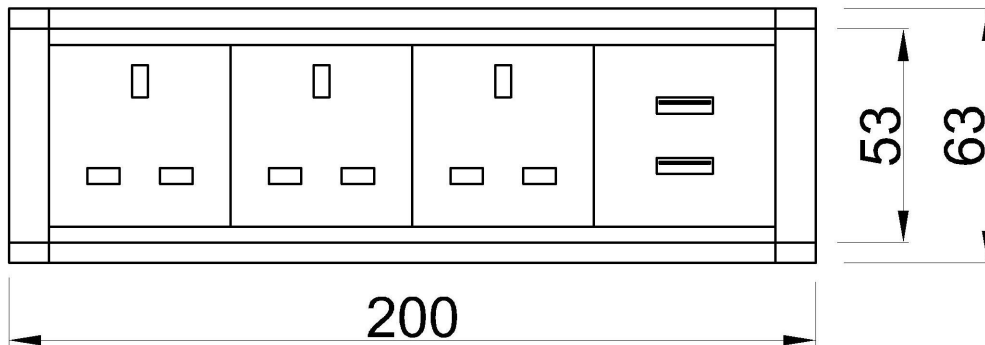

FZ-TB-B Outline drawing:

Available sockets or modules types:

SAFEWIRE

45 Type Function Accessories

2 pin socket	3 pin 10A socket	3 pin multi function	BS socket	EU socket	French socket	USA socket		
F2	F3	F4	F11	F15	F16	F18		
RJ45/Cat.6 data/TEL socket	TV socket	BNC socket	q3.5 earphone socket	DIN(eight pins)	Audio socket	Vedio socket	Stereo socket	USB
F20/F21/F22/F23/F25/F28	F50	F51	F52	F53	F55	F56	F58	F59
Cannon socket	Speaker socket	15 pins VGA (pin .hole typeV Spine VGA(pin / hole type)	HD TV socket	S-terminal				
F60	F62	F65/F66/F67/F68	F68	F71				