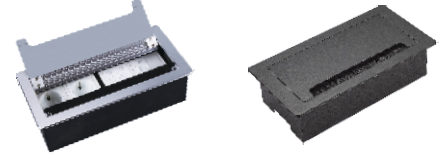

## STS Series

**FZ-517-B/S/W** Pop up desktop socket

**FZ-517-B**

**FZ-517-S**

**FZ-517-W**

**FZ-515** Pop up meeting socket

**FZ-515-B**

**FZ-515-S**

**FZ-510** Wireless charger socket

**FZ-510-B**

**FZ-510-S**

**FZ-521-WF** Wireless charger desktop socket

**FZ-521-WF-B**

**FZ-521-WF-S**

**FZ-521** Pop up desktop socket

**FZ-521-S**

**FZ-521-B**

**FZ-518** Pop up desktop socket

**FZ-518-B**

**FZ-518-S**

**FZ-526**  
Vertically press liftable Socket

**FZ-527**  
Vertically Installation Socket

**FZ-520**  
Vertically press liftable Socket