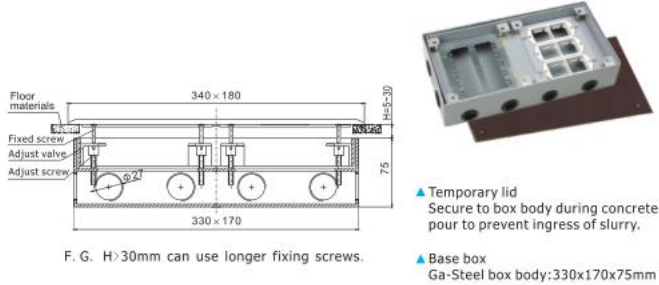

## 6. Product Show:

HTD-3402K

HTD-3402K Cu-alloy

HTD-3402NKP SUS

HTD-3402K Outline drawing:

HTD-3402K

Available sockets or modules types:

Available sockets :