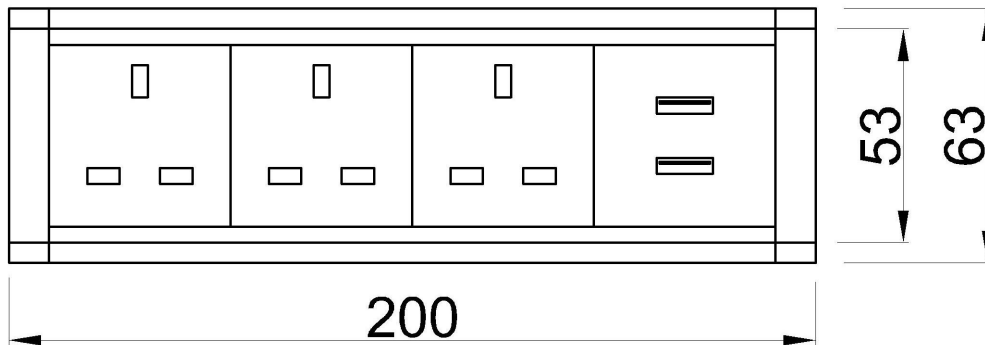

## **FZ-TB-B Outline drawing:**

Available sockets or modules types:

**SAFEWIRE**

45 Type Function Accessories

2 pin socket	3 pin 10A socket	3 pin multi function	BS socket	EU socket	French socket	USA socket		
F2	F3	F4	F11	F15	F16	F18		
RJ45/Cat.6 data/TEL socket	TV socket	BNC socket	q3.5 earphone socket	DIN(eight pins)	Audio socket	Vedio socket	Stereo socket	USB
F20/F21/F22/F23/F25/F28	F50	F51	F52	F53	F55	F56	F58	F59
Cannon socket	Speaker socket	15 pins VGA (pin .hole typeV Spine VGA(pin / hole type)	HD TV socket	S-terminal				
F60	F62	F65/F66/F67/F68	F68	F71				